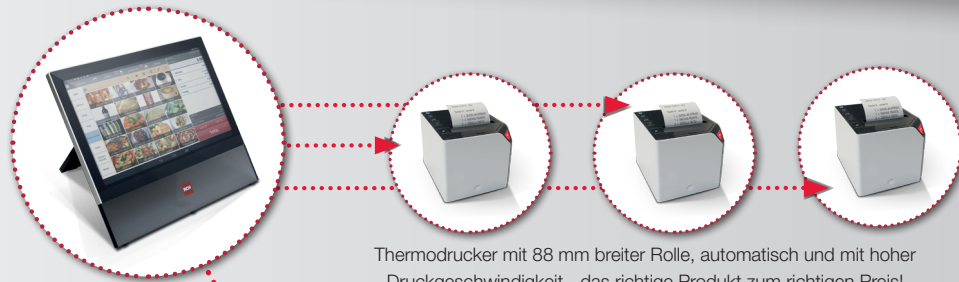

SOFTWARE

Individuell anpassbare Druckfunktionen	Druck verschiedener Schrifttypen erweiterbar auf 48 Zeichen pro Zeile
Funktionen	• Unterstützt ESC/POS-Befehle • Kann sowohl als Drucker für Küchenbelege als auch für Quittungen/Rechnungen mit Endlospapier verwendet werden
Vereinfachte/traditionelle chinesische Schriftzeichen	24x24 Punkte, bis zu 48 Zeichen pro Zeile
Zeichen	• ANK Schriftart • Schriftart A: 12x24 Punkte • Schriftart B: 9x17 Punkte
Sprachen	Europäische Sprachen (ENG, SPA, FRA, DEU...), asiatische Sprachen: Chinesisch, Japanisch, Koreanisch
Unterstützte Strichcodes	UPC-A/ UPC-E/ JAN13(EAN13)/ JAN8(EAN8)/ CODE39/ ITF/ CODABAR/ CODE93/ CODE128

Thermodrucker mit 88 mm breiter Rolle, automatisch und mit hoher Druckgeschwindigkeit - das richtige Produkt zum richtigen Preis!